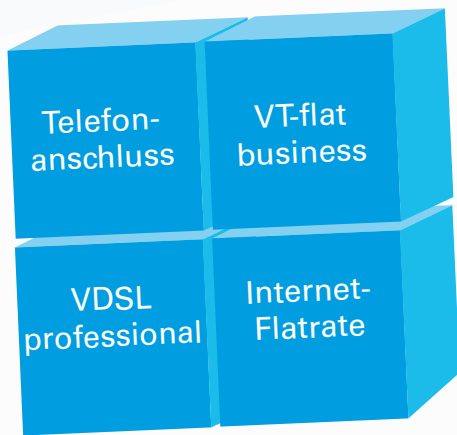

Internetpräsenz

- 100 MB Web-Speicherplatz
- Ihre persönliche Domain: z. B. www.<ihrefirma>.de
- arbeitstägliches Backup Ihrer Webseite

Mein Vorteil

Die umfassende Lösung mit tollem Preis-Leistungsverhältnis.

0231. 930-94 02
www.dokom21.de

Was liegt näher...
DOKOM21

Meine Leistungen auf einen Blick
Wirtschaftlich, schnell und stets sicher.

Weitere optionale Leistungen:

Passen Sie Ihr Produkt Ihren speziellen Anforderungen an und ergänzen Sie Ihre Lösung um weitere Services: