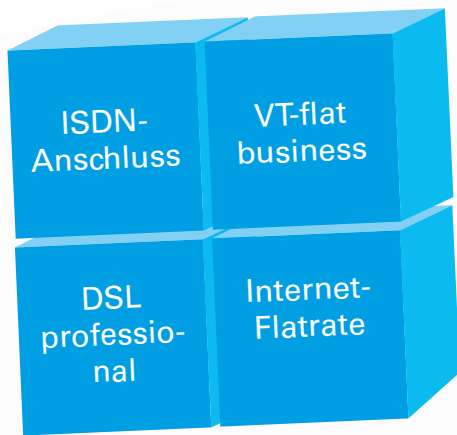

Internetpräsenz

- 100 MB Web-Speicherplatz
- Ihre persönliche Domain: z.B. <ihrefirma>.de
- arbeitstägliches Backup Ihrer Webseite

Mein Vorteil

Die umfassende Lösung mit tollem Preis-Leistungsverhältnis.

0231. 930-94 02
www.dokom21.de

Was liegt näher...
DOKOM21

Meine Leistungen auf einen Blick
Wirtschaftlich, schnell und stets sicher.

Damit können Sie rechnen

(Beispielrechnung mit DSL professional 6000)

Leistung	Grundpreis pro Monat	
	bisher	im Paket
ISDN-Anlagen- oder Mehrgeräteanschluss	17,44 €	17,44 €
+ DOKOM21 VT-flat business ^{1,2}	19,90 €	19,90 €
+ DSL professional 6000	23,00 €	12,56 €
= Paketpreis	60,34 €	jetzt 49,90 €